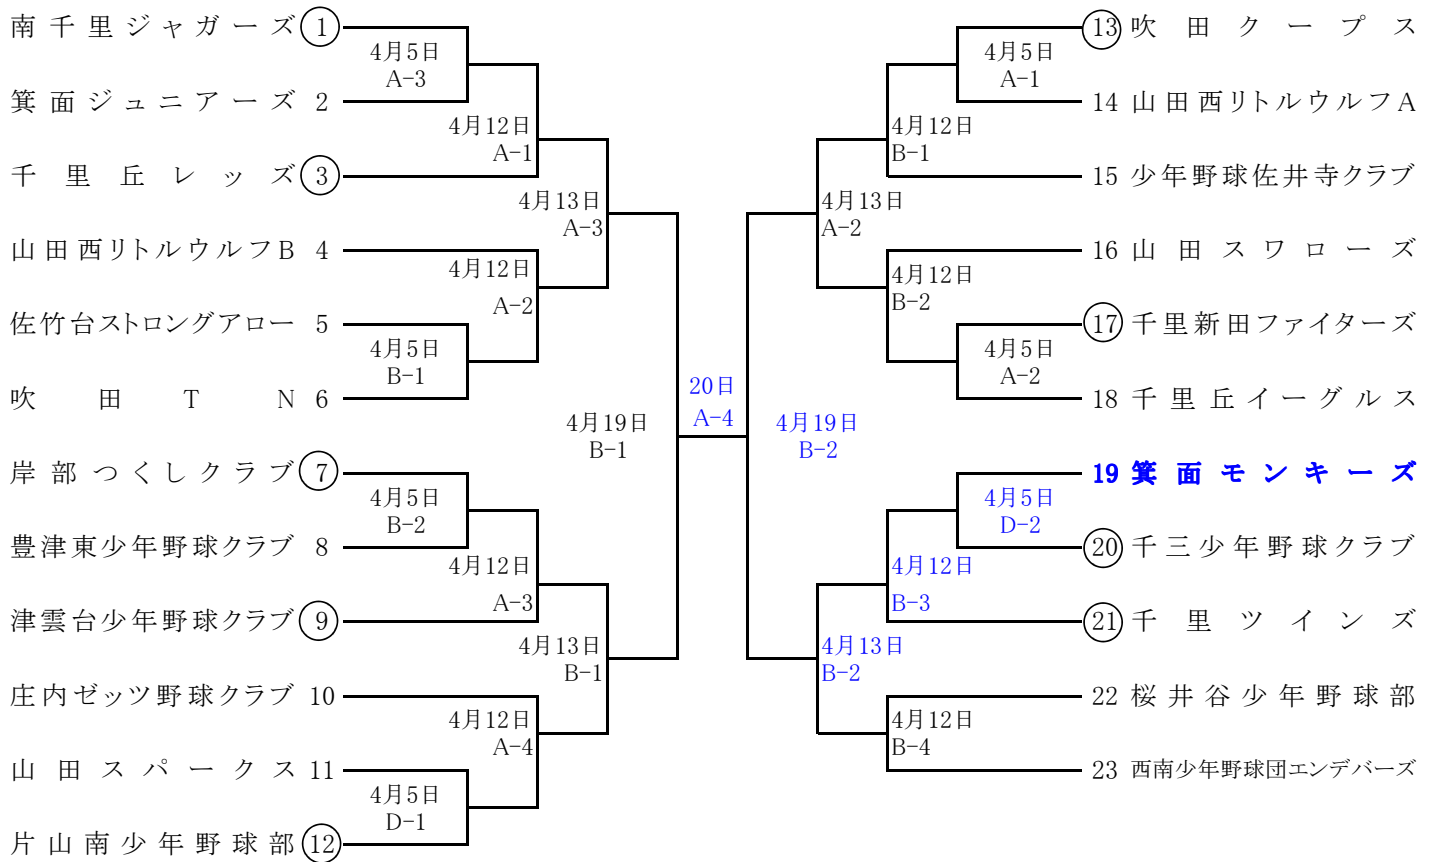

# 第81回千里ニュータウン (春季) 大会

## 組み合わせ表 (学童の部)

○囲みの数字はW登録チームです

## (ジュニアの部)