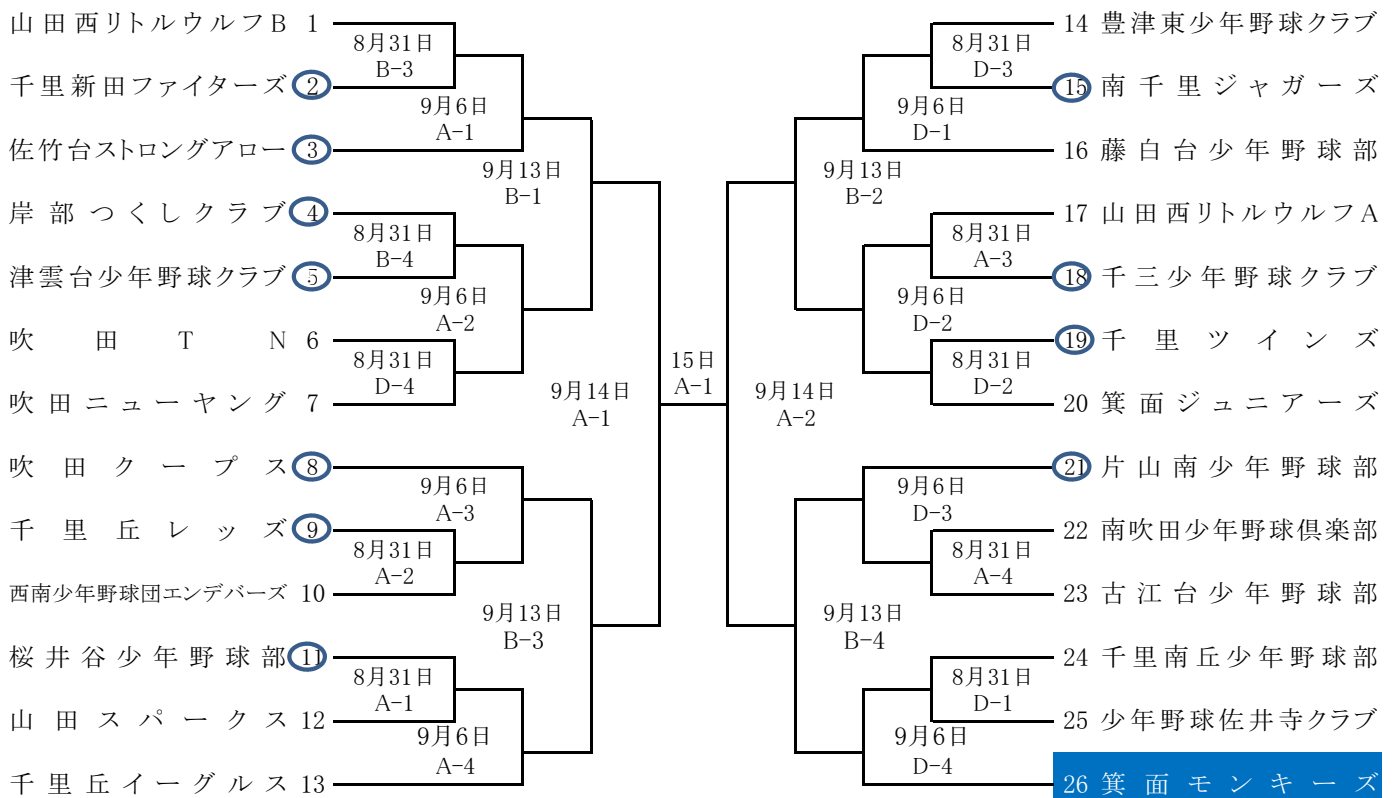

第82回千里ニュータウン (秋季) 大会

○囲みはW登録チーム

組み合わせ表
(学童の部)

(ジュニアの部)

【グラウンド】

- A 万博少年野球場
- B 高野台グラウンド
- D 豊中青少年グラウンド

【試合開始時間】

- 大会初日 A
- B / D
- 2日目以降 全グラウンド

第1 試合 11:30
第2 試合 13:00
第3 試合 14:30
第4 試合
第5 試合

9:00 10:30 12:00 13:30 15:00

【義務審判】

全て後審判です！