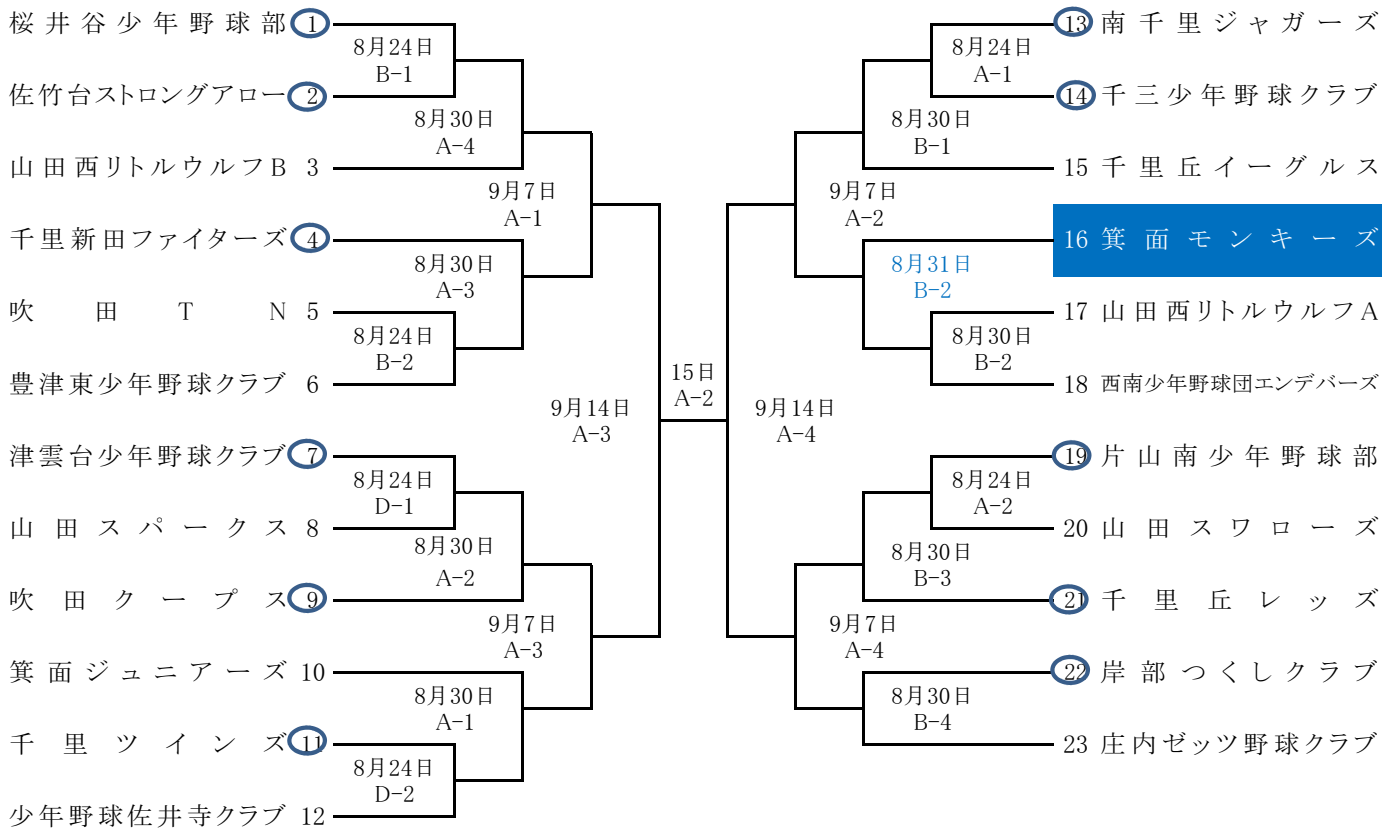

第82回千里ニュータウン (秋季) 大会

○囲みはW登録チーム

組み合わせ表
(学童の部)

(ジュニアの部)

【グラウンド】

- A 万博少年野球場
- B 高野台グラウンド
- D 豊中青少年グラウンド

【試合開始時間】

- 大会初日 A
- B / D
- 2日目以降 全グラウンド

第1 試合 11:30
第2 試合 13:00
第3 試合 14:30
第4 試合
第5 試合

9:00 10:30 12:00 13:30 15:00

【義務審判】

全て後審判です！