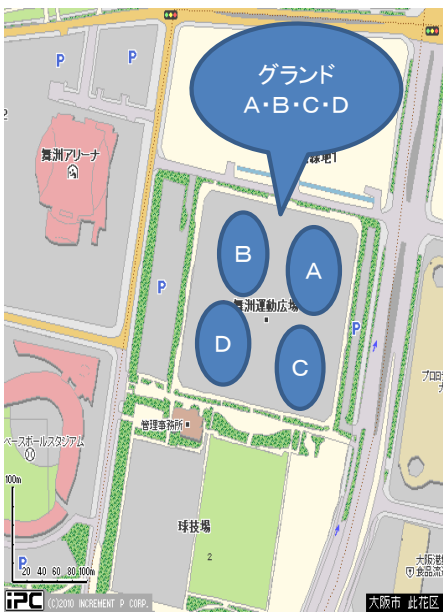

大会グラウンド案内図

開会式&舞洲ソフトボールグラウンド&北港グラウンド

常吉グラウンド

舞洲多目的グラウンド

海老江グラウンド

桜島グラウンド

此花総合高校グラウンド

住友化学グラウンド